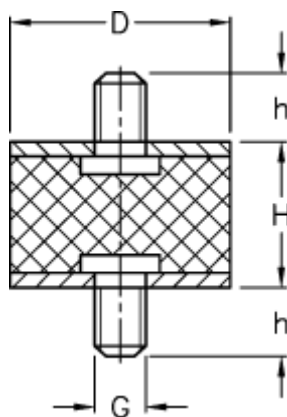

Varenummer: 51101057002610  
Beskrivelse: KLEE Vibrationsdæmper type 1  
20-10-1, M6x18/M6x18, NR - 57 shore

## Mål

---

D = 20  
G = M6  
h = 18  
H = 10